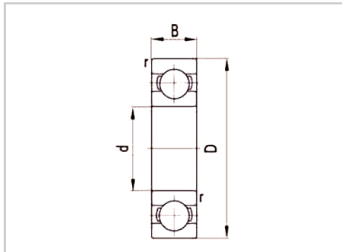

## 深沟球轴承

#### 参数信息:

轴承型号 : 61822

#### 外形尺寸(mm) :

d :	110
D :	140
B :	16
r <sub>min</sub> :	1