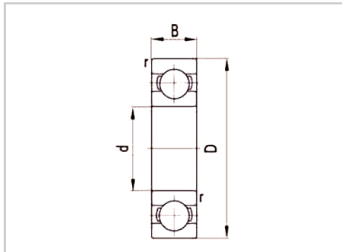

深沟球轴承

61800 系列-61826

参数信息:

轴承型号 : 61826

外形尺寸(mm) :

d :	130
D :	165
B :	18
r _{min} :	1.1

极限转速(r/min) :

脂 :	3600
油 :	4300

额定负荷(kN) :

Cr :	37.0
Cor :	44.0
重量(kg) :	0.758

: