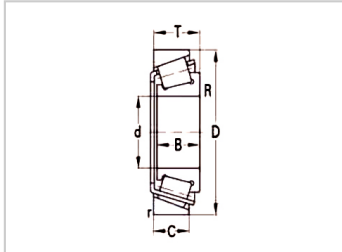

圆锥滚子轴承

单列圆锥滚子轴承-30210

参数信息:

轴承型号 : 30210

外形尺寸(mm) :

d :	50
D :	90
T :	21.75
B :	20
C :	17
r12min :	1.5
r34min :	1.5

极限转速(rpm) :

脂 :	4300
油 :	5600

额定负荷(kN) :

Cr :	76.1
Cor :	97.4
重量(kg) :	0.539