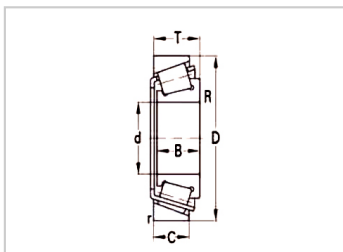

圆锥滚子轴承

单列圆锥滚子轴承-32210

参数信息:

轴承型号 : 32210

外形尺寸(mm) :

d :	50
D :	90
T :	24.75
B :	23
C :	19
r12min :	1.5
r34min :	1.5

极限转速(rpm) :

脂 :	4300
油 :	5600

额定负荷(kN) :

Cr :	89.4
Cor :	120
重量(kg) :	0.645