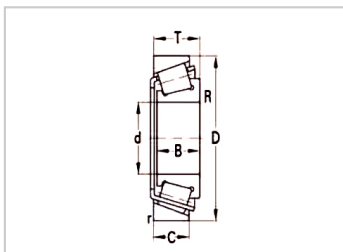

## 圆锥滚子轴承

#### 参数信息:

轴承型号 : 33111

#### 外形尺寸(mm) :

d :	55
D :	95
T :	30
B :	30
C :	23
r12min :	1.5
r34min :	1.5

#### 额定负荷(kN) :

Cr :	105
Cor :	148
重量(kg) :	0.862

: