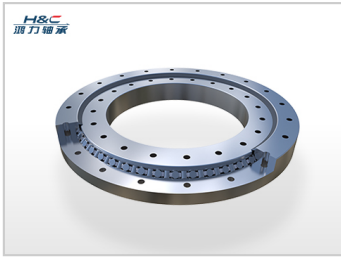

转盘轴承

交叉圆柱滚子转盘轴承-110.25.500|111.25.500|113.25.500

参数信息:

无齿式 : 110.25.500

外形尺寸(mm) :

D :	602
d :	398
T :	75
H :	65
h :	10
D1 :	566
d1 :	434
dn :	18
n :	20
n1 :	4

外齿式 : 111.25.500

内齿式 : 113.25.500

齿轮参数 :

b :	60
m :	5

外齿轮参数 :

Da :	629
z :	123

内齿参数 :

da :	367
z :	74

重量(kg) : 79