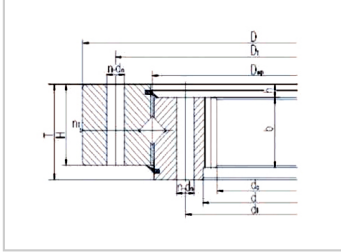

转盘轴承

交叉圆柱滚子转盘轴承-110.25.500|111.25.500|113.25.500

参数信息:

无齿式 : 110.25.500

外形尺寸(mm) :

D :	602
d :	398
T :	75
H :	65
h :	10
D1 :	566
d1 :	434
dn :	18
n :	20
n1 :	4

外齿式 : 111.25.500

内齿式 : 113.25.500

齿轮参数 :

b :	60
m :	5

外齿轮参数 :

Da :	629
z :	123

内齿参数 :

da :	367
z :	74

重量(kg) : 79