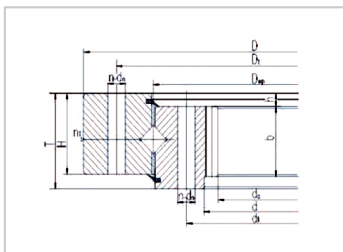

转盘轴承

交叉圆柱滚子转盘轴承-112.25.710|114.25.710

参数信息:

无齿式 :

外形尺寸(mm) :

D :	812
d :	608
T :	75
H :	65
h :	10
D1 :	776
d1 :	644
dn :	18
n :	24
n1 :	4

外齿式 : 112.25.710

内齿式 : 114.25.710

齿轮参数 :

b :	60
m :	8

外齿轮参数 :

Da :	854.4
z :	104

内齿参数 :

da :	571.2
z :	72

重量(kg) :