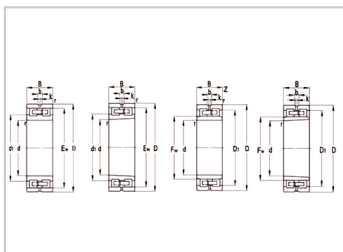

圆柱滚子轴承

双列圆柱滚子轴承-NN3020NN3020K

参数信息:

轴承型号：

圆柱孔： NN3020

圆锥孔： NN3020K

外形尺寸(mm)：

d： 100

D： 150

B： 37

rmin： 1.5

极限转速(r/min)：

脂： 4000

油： 4800

额定负荷(kN)：

Cr： 157

Cor： 265

重量(kg)： 2.28